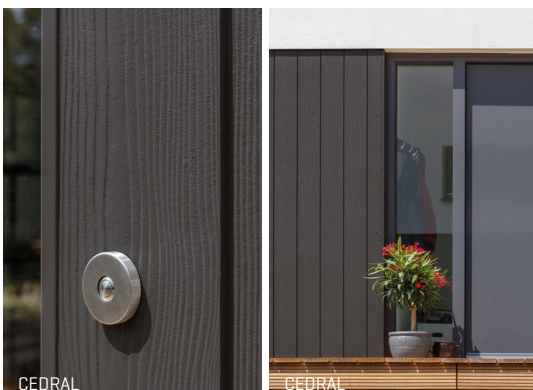

GEEF JE GEVEL EEN EXTRA DIMENSIE

Eternit presenteert op Batibouw zijn nieuwste gevelsystemen in vezelcement. Meer dan ooit heeft de bouwer of verbouwer daarbij een brede keuze en creatieve vrijheid. Het duurzame materiaal is bovendien geschikt voor nieuwbouw, maar ook om de gevel op een eenvoudige, betaalbare manier te vernieuwen of na te isoleren. Maar kies je voor gevelstroken, -panelen of leien? Voor een strak-moderne, traditionele of speelse look? Op Batibouw kan je de verschillende systemen uitgebreid ontdekken en je laten inspireren.

Klassiek worden de gevelstroken horizontaal geplaatst, maar de **nieuwste tendens is de verticale plaatsing**. Door het uiterst strakke en hedendaagse effect op elke gevel, valt deze plaatsing erg in de smaak bij architecten. De gevelstroken zijn verkrijgbaar in maar liefst 22 kleuren. Je hebt de keuze tussen een authentieke houtlook met klassieke houtnerfstructuur, traditioneel overlappend geplaatst, of een meer effen, gestructureerde aanblik. Een Cedral-gevel is bijzonder onderhoudsarm: kleine verontreinigingen kan je eenvoudig afwassen, terwijl de kleuren jarenlang hun frisheid behouden. Om de vijf jaar je gevel herschilderen is dus verleden tijd.

EQUITONE GEVELPANELEN: ARCHITECTURALE HOOGSTANDJES

De ultieme architecturale vrijheid? Dan ga je met de gevelpanelen EQUITONE aan de slag. Dit in de massa gekleurd gevelbekledingsmateriaal werd ontwikkeld met én voor architecten. De panelen, van klein tot 1.25 x 3 m groot, kunnen vooraf of op de werf in elk formaat worden verzaagd, zodat je met verschillende vormen en formaten tot unieke creaties komt. Van een zijdezachte matte afwerking tot een ruwe, ongepolierde look. Van sterke contouren en een verrassend spel van licht en schaduw, tot natuurlijke, subtiele schakeringen met een fluweelachtig uitzicht. Kortom, EQUITONE staat voor een extra dimensie aan je woonproject.